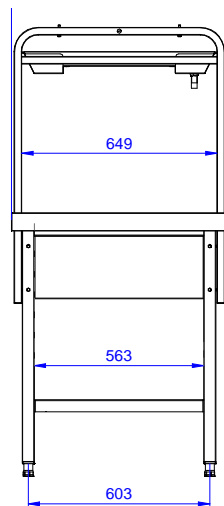

### Tavolo di cernita, connessione laterale, carico sinistra vs destra, 1000 mm

ARTICOLO N° \_\_\_\_\_

MODELLO N° \_\_\_\_\_

NOME \_\_\_\_\_

SIS # \_\_\_\_\_

AIA # \_\_\_\_\_

**865484 (BHSTS10L)**

 Tavolo di sbarazzo,  
 connessione laterale, carico  
 sinistra vs destra, 1000x715  
 mm

#### Articolo N°

Costruzione in acciaio inox AISI 304. Gambe tubolari a sezione quadrata 40x40 mm su piedini regolabili. Sottotelaio su tre lati. Dotato di una mensola per cesti, un foro di scarico con collare in gomma. Aggancio al top di prelavaggio intermedio o alla rulliera con vascone. Direzione cesto: da sinistra a destra.

#### Informazioni chiave

Dimensioni esterne,  
larghezza:

865484 (BHSTS10L) 1000 mm

Dimensioni esterne,  
profondità:

715 mm

Dimensioni esterne, altezza:

1551 mm

Peso netto:

34 kg

Lato

D = Scarico acqua

Alto