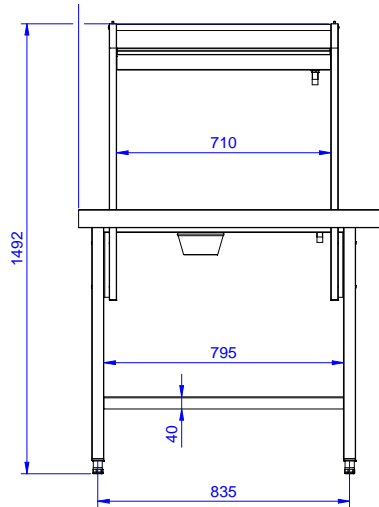

#### Articolo N°

Costruzione in acciaio inox AISI 304. Gambe tubolari a sezione quadrata 40x40 mm su piedini regolabili. Sottotelaio su tre lati. Dotato di una mensola per cesti, un foro di scarico con collare in gomma. Aggancio al top di prelavaggio intermedio o alla rulliera con vascone. Direzione cesto: da sinistra a destra.

### Costruzione

- Tutte le superfici lisce con finitura lucida.
- Connessione al tavolo con bordi in rilievo su tutto il perimetro per evitare che le posate possano cadere durante il servizio.
- Costruito in acciaio inox AISI 304 con gambe in tubolare da 40x40mm.
- Tavolo di sbarazzo con sovrastruttura inclinabile da entrambi i lati.
- Collegamento dal lato.
- Un foro di scarico con collare in gomma.
- Disponibili come optional: scorriassoio, raschietto per lo sbarazzo e ripiano per cesti/piatti.

### Accessori opzionali

- Raschietto a forma di mezzaluna PNC 855297  per lo sbarazzo
- Scorriassoio da 1000 mm PNC 865379
- Scivolo posate su scorriassoio PNC 865383
- Kit per fissaggio a pavimento di 2 PNC 865386  gambe quadre composto da 2 piedini con flange e tasselli.
- Tavolo ponte rimovibile, 800 mm PNC 865418
- Tavolo ponte rimovibile con foro, PNC 865419  800 mm

#### Informazioni chiave

Dimensioni esterne,  
larghezza:

865484 (BHSTS10L) 1000 mm

Dimensioni esterne,  
profondità:

715 mm

Dimensioni esterne, altezza:

1551 mm

Peso netto: